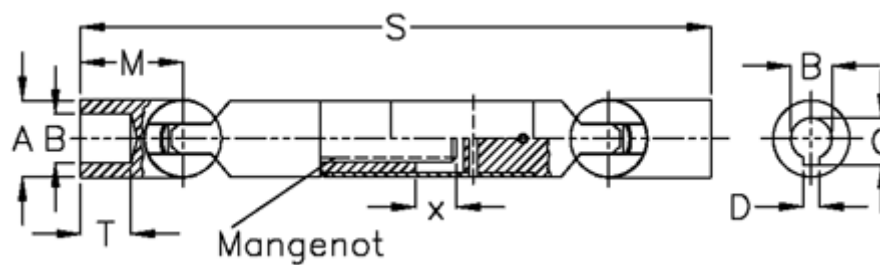

Varenummer: 078241033  
Beskrivelse: Kugleled med udtræk 0.824.103.003  
s=220 x=75 boring 12 m/not

## Mål

A	= 24	T = 14
B H7	= 12	x = 75
C	= 13.8	
D	= 4	
M	= 30.0	
Mangenot	= 6x11x14	
MD max. Nm	= 30	
s	= 220	